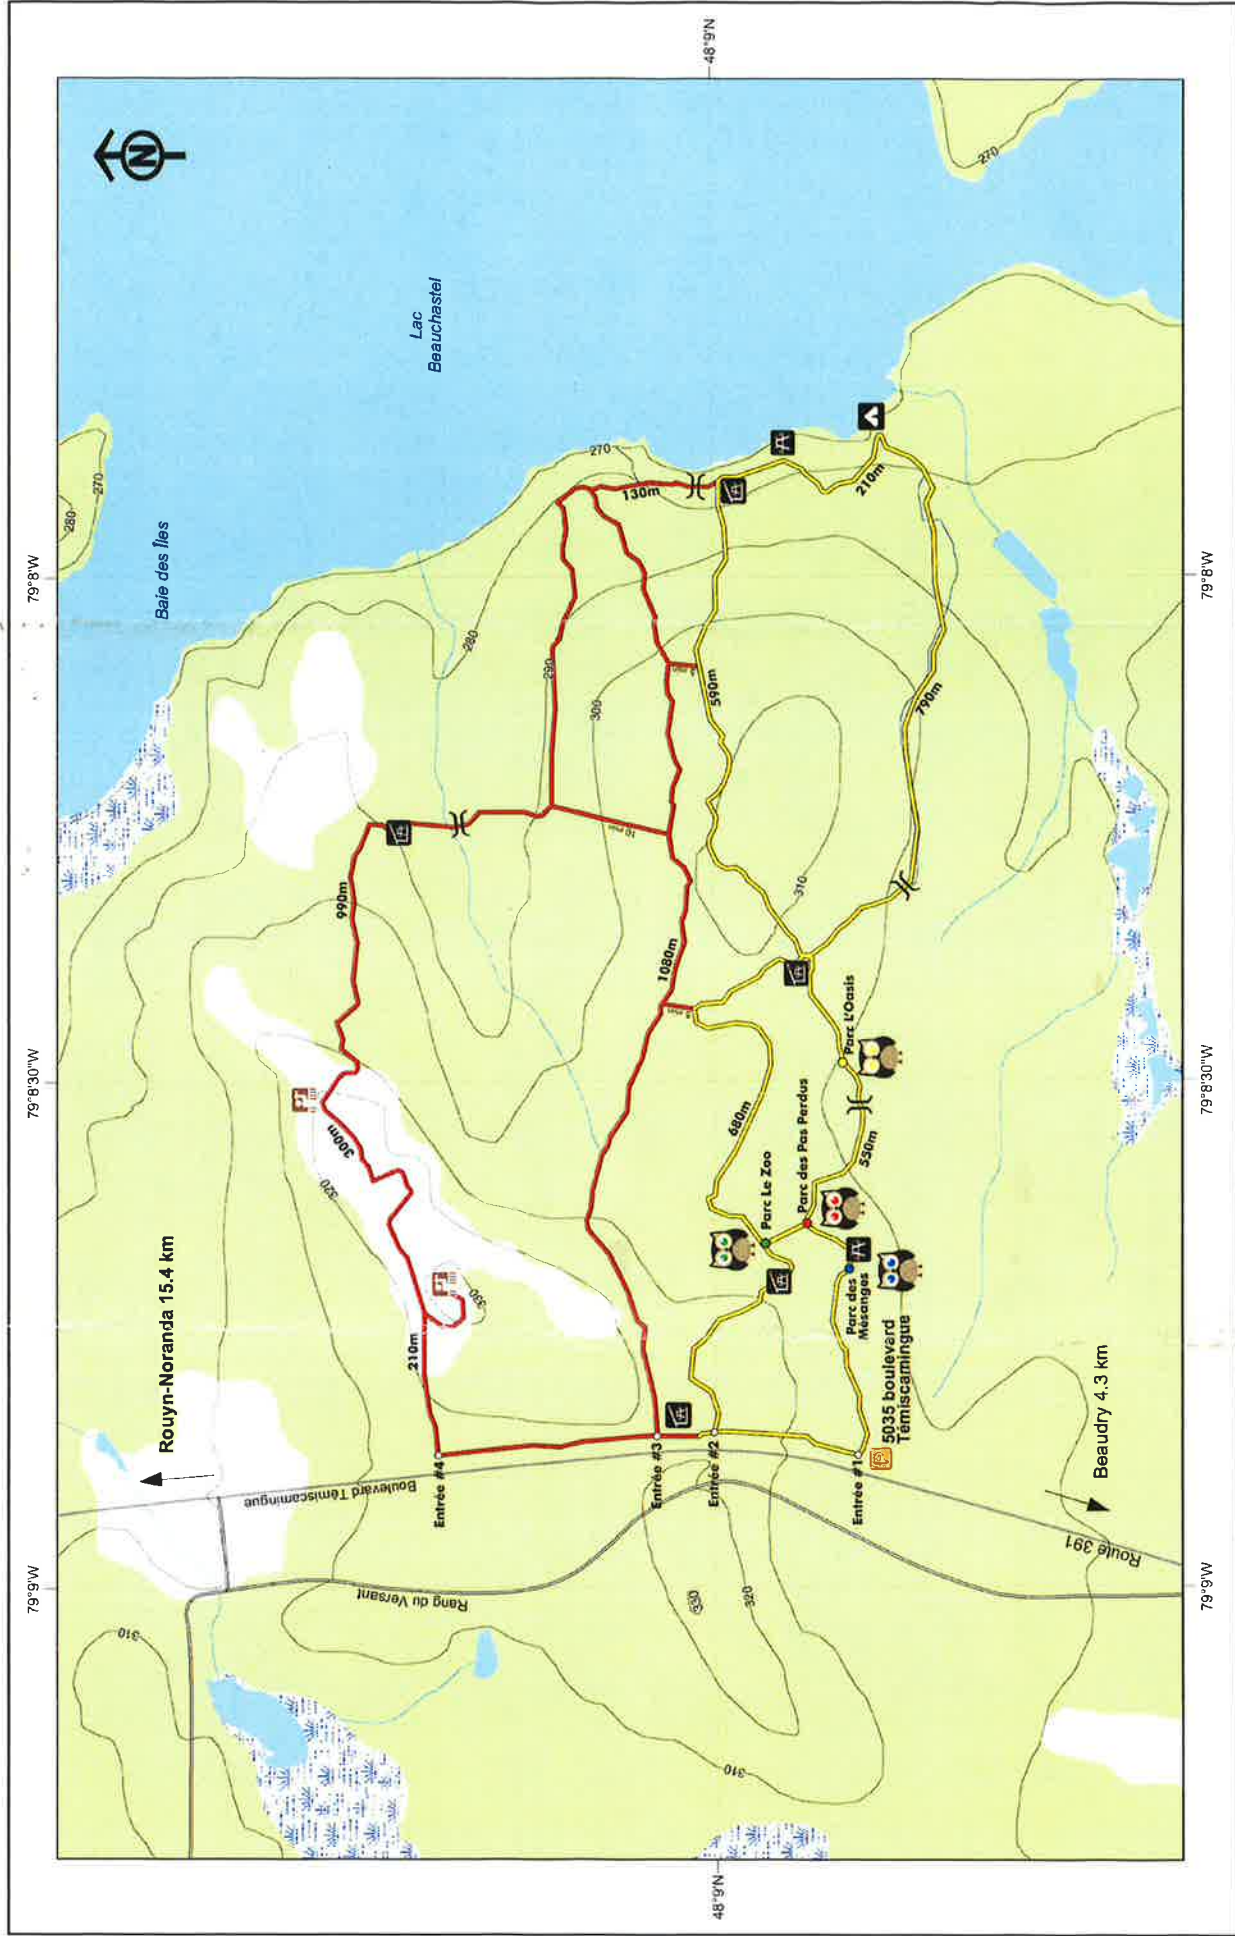

SENTIERS DU LAC BEAUCHASTEL La Randonne-Rit

0 125 250 500 mètres

- Camping
- Aire de repos
- Belvédère
- Pont de bois
- Stationnement
- Table de pique-nique
- Parc Le Zoo
- Parc des Pes Perdus
- Parc L'Oasis
- Parc des Mésanges